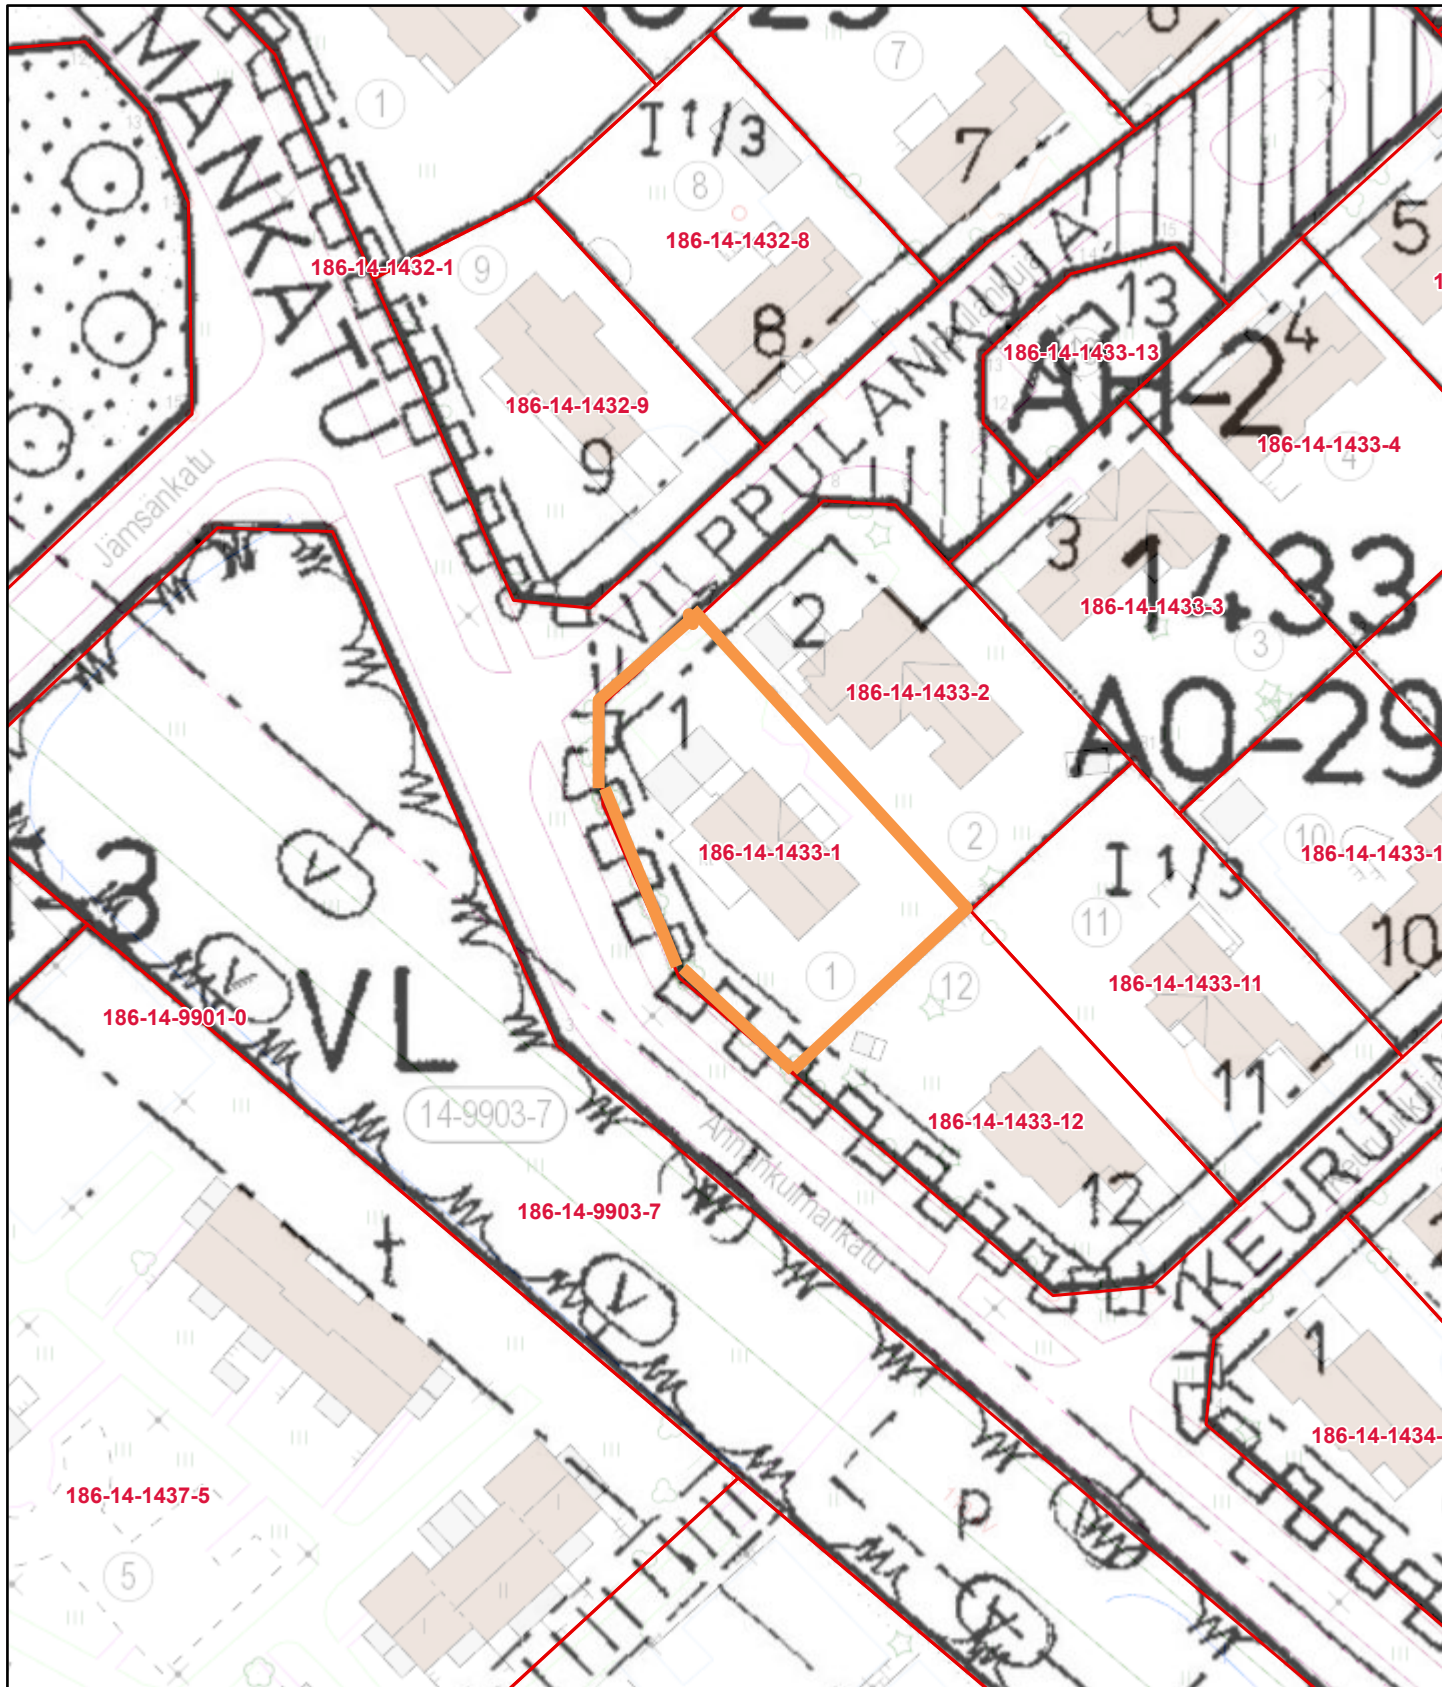

Järvenpään karttapalvelu

3.6.2022 klo 9.42.27

opas_tiestö_viivat	opas_maankäyttö-alueet	 Kiinteistöraja
 Kevyen liikenteen väylä	 Asutus	 Valkoinen tausta
 Katu	 Hoitolaitokset	 Tieliikenneverkot_viivat
 Kaupunginosaväylä	 Niitty	 <all other values>
 Kävelytie	 opas_tausta_alue	 Tien ulkoreuna
 Pikkukatu	Kiinteistörajat ja -tunnukset	 Tien keskiviiva
		 Tien ns. valereuna